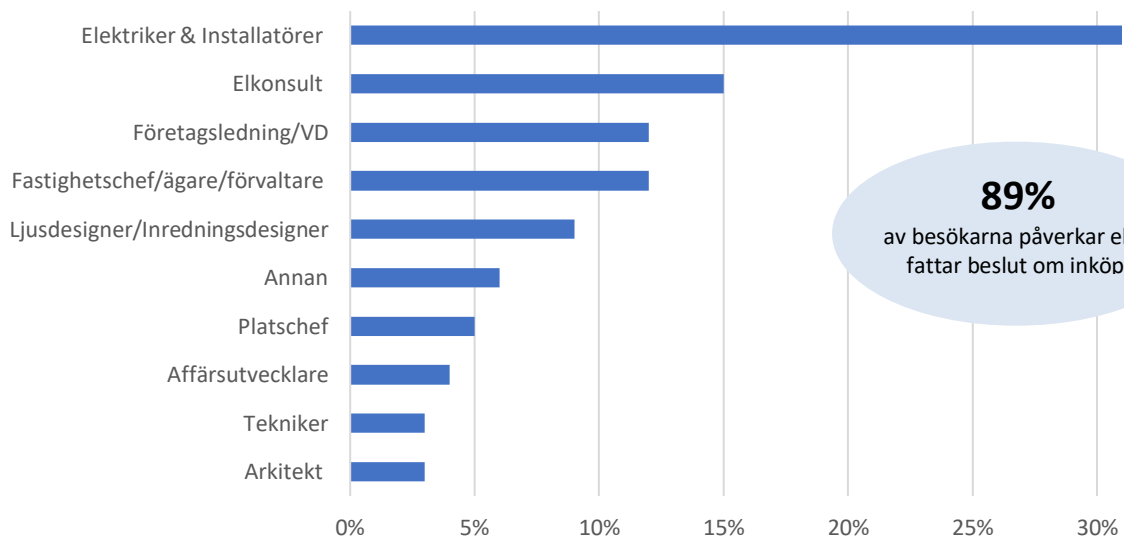

Besökarstatistik

Elmässan Stockholm, 16-17 Oktober 2019

Antal besökare

Totalt antal besökare **6234 st**

Vilka branscher kommer besökarna ifrån?

Besökarens yrkestitel

89%
av besökarna påverkar eller
fattar beslut om inköp.