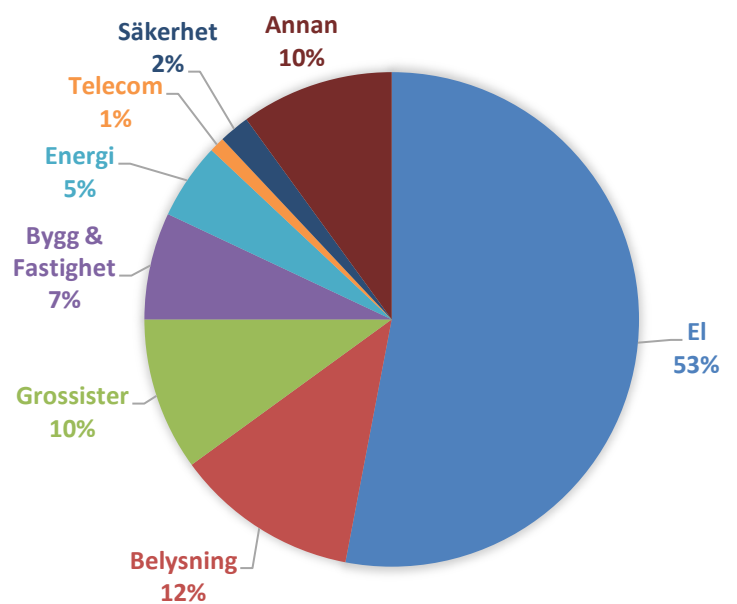

Besökarstatistik

Elmässan Stockholm, 16-17 Oktober 2019

Antal besökare

Totalt antal besökare **6234 st**

Vilka branscher kommer besökarna ifrån?

Besökarens yrkestitel

89%
av besökarna påverkar eller
fattar beslut om inköp.