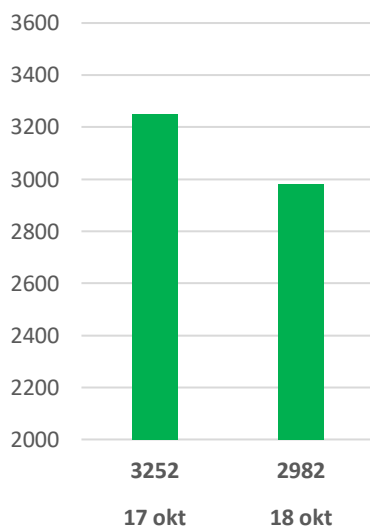

Besökarstatistik

Elmässan Stockholm, 16-17 Oktober 2019

Antal besökare

Totalt antal besökare **6234 st**

Vilka branscher kommer besökarna ifrån?

Besökarens yrkestitel

89%
av besökarna påverkar eller
fattar beslut om inköp.