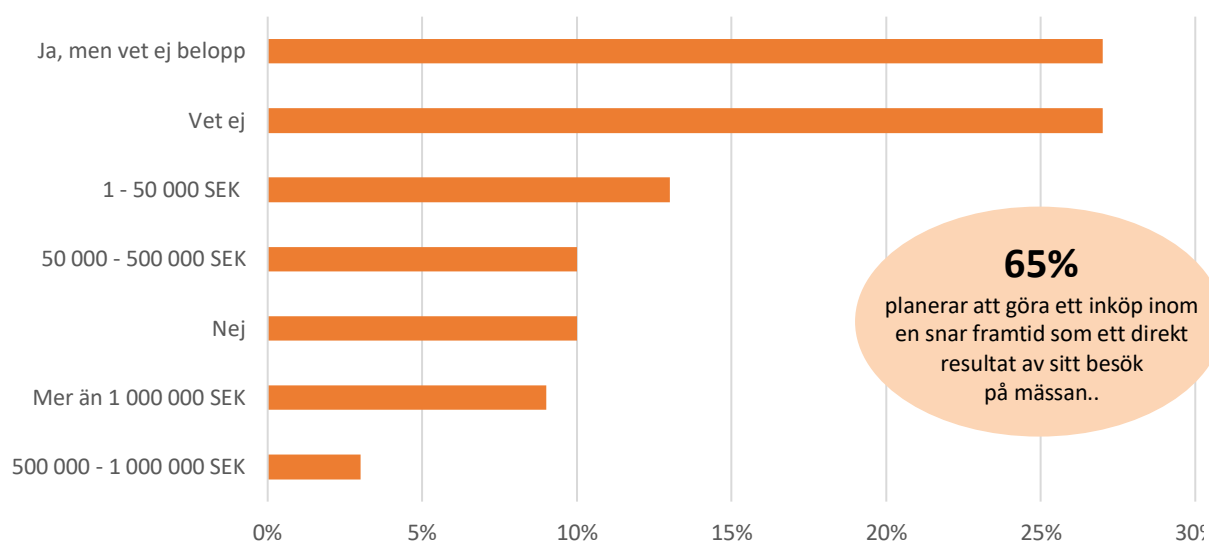

Planerar du att göra inköp under mässan (och för vilket belopp)?